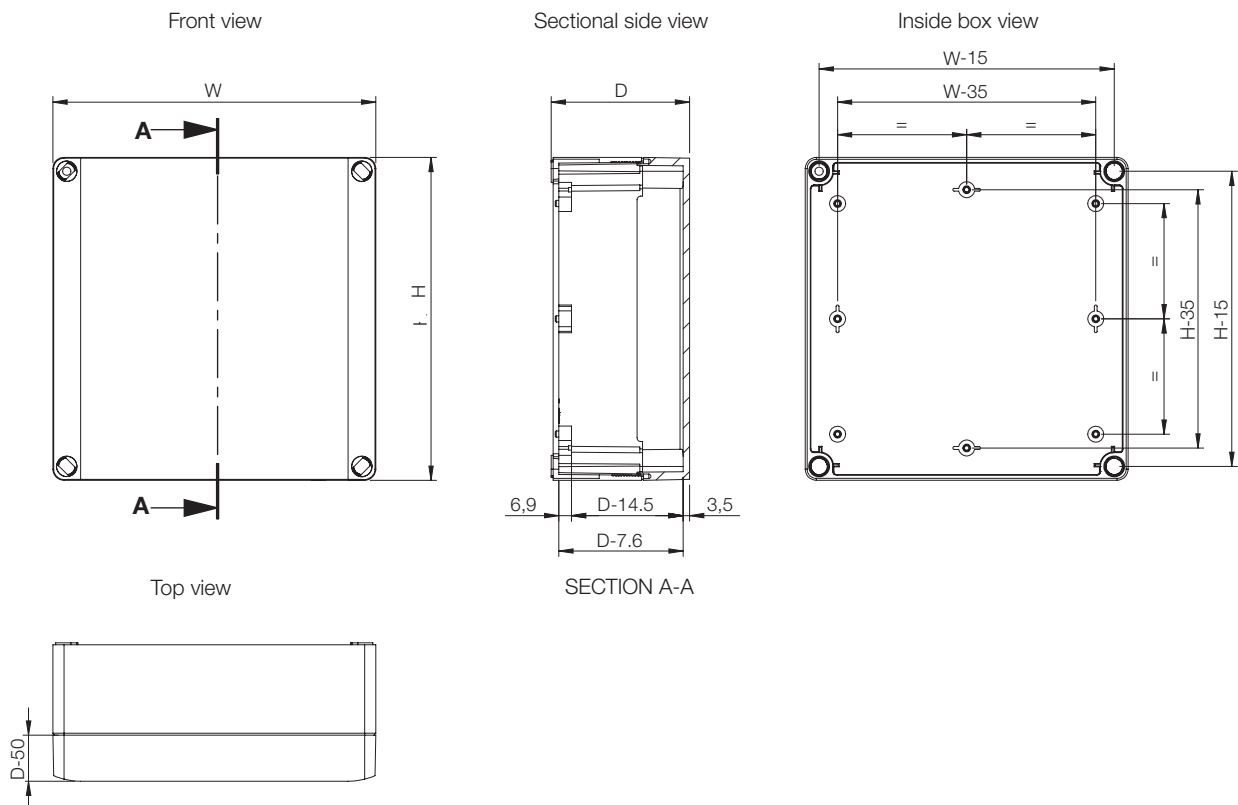

**Approvals:**

CE and GOST.

**Delivery:**

Body, cover, cover screws made of polyamide and mounting screws.

IP 66, 67 | IK 06/07

Box dimension			Inner depth (mm)	Item no.
H	W	D		
75	125	75	60.5	SABP081308GE
75	125	100	85.5	SABP081310GE
75	125	125	110.5	SABP081313GE
125	125	75	60.5	SABP131308GE
125	125	100	85.5	SABP131310GE
125	125	125	110.5	SABP131313GE
125	175	75	60.5	SABP131808GE
125	175	100	85.5	SABP131810GE
125	175	125	110.5	SABP131813GE
125	175	150	135.5	SABP131815GE
175	175	75	60.5	SABP181808GE
175	175	100	85.5	SABP181810GE
175	175	125	110.5	SABP181813GE
175	175	150	135.5	SABP181815GE
175	250	75	60.5	SABP182508GE
175	250	100	85.5	SABP182510GE
175	250	150	135.5	SABP182515GE

## Dimensional drawing | SABP